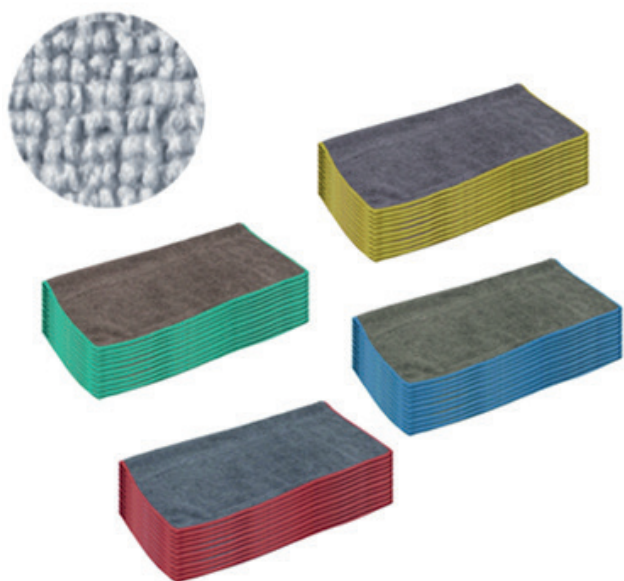

Ref. 00880 - Bayeta Microfibra SuperJim.

APLICACIONES: Bayeta SuperJim recomendada para restaurantes, bares y cafeterías, pues mantiene su buen aspecto a pesar de un uso prolongado, por lo que es perfecta para su uso en hostelería donde hay dificultad para lavado con lavadora. Color más sufrido y resistente al lavado.

Color elegante. También perfecta para su uso en industria o limpiezas generales. Por su atractivo cosido en el borde, permite diferenciar distintas zonas de uso, evitando riesgos de contaminación cruzada.

Medidas	Envase	Caja	Color
40x38cm.	Pack-10	15 Packs	

Áreas de uso:

Recomendaciones de uso:

Características generales:

- Tamaño y volumen óptimos para una perfecta absorción y capacidad de limpieza.
- Máxima captación de la suciedad.
- Con sistema de código de color. Ayuda a cumplir las normas APPCC (Recomendadas por la O.M.S.).
- Reduce el uso de productos químicos y detergentes hasta en un 80%. Limpia perfectamente sólo con agua.
- Muy absorbente. Limpieza ligeramente húmeda.
- Gran calidad a mínimo coste.

Especificaciones técnicas:

- **Tipo de Fabricación:** Tejido de rizo.
- **Peso:** 320 gr/m².
- **Color:** Gris con ribete azul, rosa fuerte, verde y/o amarillo.
- **Medidas:** 40x38 cm.
- **Encogimiento:** 1.5 %.
- **Grosor:** 1.00.
- **Capacidad de Absorción (%):** 300 % (Absorbe 30 veces su peso en agua).
- **Mantenimiento:** Lavable hasta 90° C. Hasta 350 lavados (sin lejía ni jabones neutros)
No utilizar con Productos Químicos, pues pueden dañar la microestructura de la fibra y disminuir su vida útil.
Introduciéndola en Agua a 90 ° durante 10 minutos recupera sus propiedades.
- **Composición:** 80% Poliéster - 20% Poliamida.