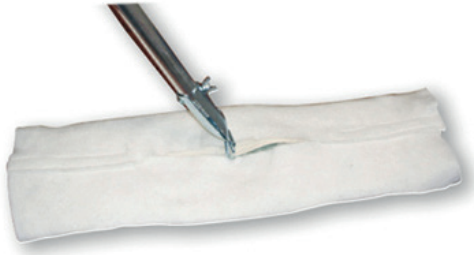

Ref. 00203 - Funda Cubremopa Reversible. 60 cm.

Aplicaciones: Funda Cubremopa que **se** acopla perfectamente a cualquier mopa.

Aplicado sobre la mopa abrillantadora es ideal para abrillantar suelos y zonas de difícil acceso y bordes.

Medidas	Envase	Caja
60 cm.	Pack-12	10 Packs

Áreas de uso:

Recomendaciones de uso:

Características generales:

- Fabricada con tejido sin tejer suave, grueso y resistente.
- Puede lavarse a mano o a máquina.
- Muy absorbente. Limpieza en seco o ligeramente húmeda.
- Aplicado sobre la mopa abrillantadora es ideal para abrillantar suelos y zonas de difícil acceso.
- Elimina la suciedad abrasiva del suelo (arenillas, polvo, pelos, etc.)
- Alarga la vida de la mopa.
- Mejora el aspecto del suelo y restaura el nivel de brillo.
- Resultados de calidad con un coste adecuado.

Especificaciones técnicas:

- **Tipo de fabricación:** Tejido sin tejer de napa.
- **Peso:** 200 gr/m² aprox.
- **Medida:** 60x19 cm.
- **Color:** Blanco.
- **Encogimiento:** 1.5 %.
- **Grosor:** 1.00.
- **Composición:** 60% Poliéster / 20% Acrílico / 10% Algodón / 10% Otras fibras.