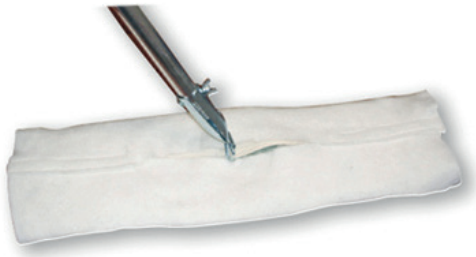

**Ref. 00204** - Funda Cubremopa Reversible. 75 cm.

**Aplicaciones:** Funda Cubremopa que **se** acopla perfectamente a cualquier mopa.

Aplicado sobre la mopa abrillantadora es ideal para abrillantar suelos y zonas de difícil acceso y bordes.

Medidas	Envase	Caja
75 cm.	Pack-12	10 Packs

**Áreas de uso:**

**Recomendaciones de uso:**

**Características generales:**

- Fabricada con tejido sin tejer suave, grueso y resistente.
- Puede lavarse a mano o a máquina.
- Muy absorbente. Limpieza en seco o ligeramente húmeda.
- Aplicado sobre la mopa abrillantadora es ideal para abrillantar suelos y zonas de difícil acceso.
- Elimina la suciedad abrasiva del suelo (arenillas, polvo, pelos, etc.)
- Alarga la vida de la mopa.
- Mejora el aspecto del suelo y restaura el nivel de brillo.
- Resultados de calidad con un coste adecuado.

**Especificaciones técnicas:**

- **Tipo de fabricación:** Tejido sin tejer de napa.
- **Peso:** 200 gr/m<sup>2</sup> aprox.
- **Medida:** 75x19 cm.
- **Color:** Blanco.
- **Encogimiento:** 1.5 %.
- **Grosor:** 1.00.
- **Composición:** 60% Poliéster / 20% Acrílico / 10% Algodón / 10% Otras fibras.