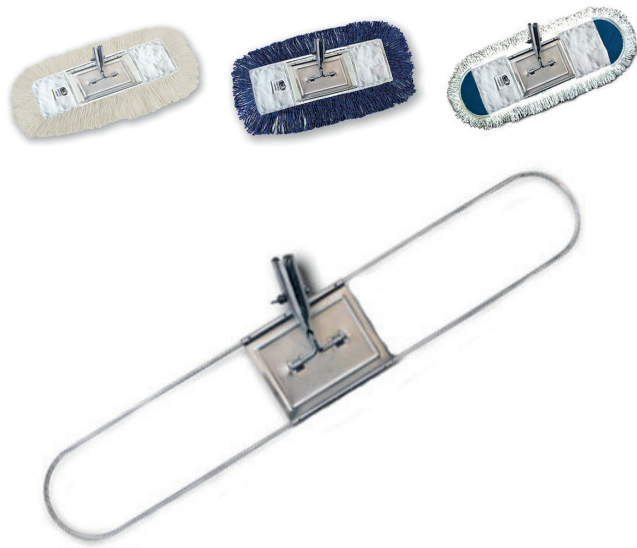

Ref. 00623 - Ensamblaje Metálico Mopa 60 cm.

**Aplicaciones:** Ensamblaje plegable perfecto para utilizar con nuestras mopas abrillantadoras de algodón y microfibras. Ideal para el barrido en seco para captar la suciedad suelta y polvo para suelos lisos de materiales como mármol, terrazo, cerámica, madera, linóleo, etc.

Disponible también en 30, 45, 75, 100 y 150 cm.

Medidas	Caja
60 cm.	24 Uni.

**Áreas de uso:**

**Características generales:**

- Gran duración por el recubrimiento de Cinc.
- Resistencia a agentes externos (humedad, corrosión, etc.).
- Gran manejabilidad por su sistema giratorio de 360°.
- Disponible también en 30, 45, 75, 100 y 150 cm.
- Perfecto para utilizar con nuestros recambios de algodón crudo, algodón azul y microfibras. Con cierre de cintas y cremallera. Cierre de velcro y clec bajo pedido.

**Especificaciones técnicas:**

- **Óvalo de alambre:** Descripción: Varilla de 6 mm de alambre grueso galvanizado.  
Material: Alambre galvanizado.  
Medidas: Ancho: 9cm. Largo: 60cm.
- **Enganche chapa al óvalo:** Descripción: Enganche de chapa de hierro al óvalo de alambre.  
Material: Hierro zincado.  
Medidas: 1,5 mm de espesor. Con recubrimiento de zinc para protección.
- **Abrazadera al mango:** **Abrazadera:** Descripción: Enganche con 2 piezas en forma de embudo con cierre universal adaptable a cualquier palo. Gira 360° alrededor del eje del palo.  
Material: Mango hierro zincado.  
Medidas: 1,5 mm de espesor. Con recubrimiento de zinc.
- **Palomilla de cierre y tornillo:** Material: Hierro M6 zincado.