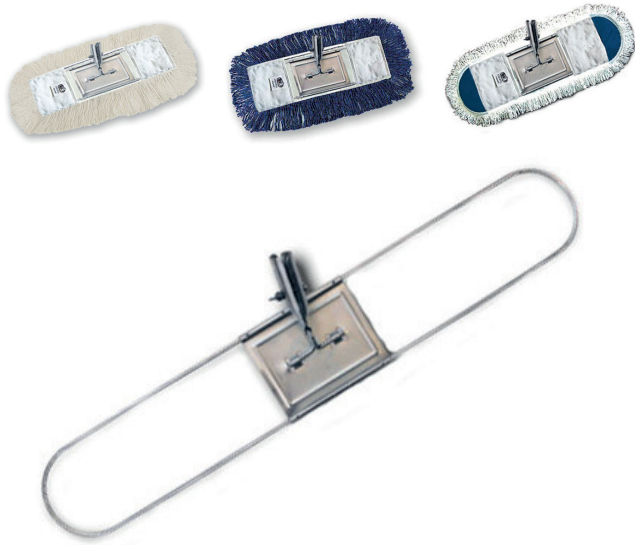

Ref. 00625 - Ensamblaje Metálico Mopa 100 cm.

Aplicaciones: Ensamblaje plegable perfecto para utilizar con nuestras mopas abrillantadoras de algodón y microfibras. Ideal para el barrido en seco para captar la suciedad suelta y polvo para suelos lisos de materiales como mármol, terrazo, cerámica, madera, linóleo, etc.

Disponible también en 30, 45, 60, 75 y 150 cm.

Medidas	Caja
100 cm.	16 Uni.

Áreas de uso:

Características generales:

- Gran duración por el recubrimiento de Cinc.
- Resistencia a agentes externos (humedad, corrosión, etc.).
- Gran manejabilidad por su sistema giratorio de 360°.
- Disponible también en 30, 45, 60, 75 y 150 cm.
- Perfecto para utilizar con nuestros recambios de algodón crudo, algodón azul y microfibras. Con cierre de cintas y cremallera. Cierre de velcro y clec bajo pedido.

Especificaciones técnicas:

- **Óvalo de alambre:** Descripción: Varilla de 6 mm de alambre grueso galvanizado.
Material: Alambre galvanizado.
Medidas: Ancho: 9cm. Largo: 100cm.
- **Enganche chapa al óvalo:** Descripción: Enganche de chapa de hierro al óvalo de alambre.
Material: Hierro zincado.
Medidas: 1,5 mm de espesor. Con recubrimiento de zinc para protección.
- **Abrazadera al mango:** **Abrazadera:** Descripción: Enganche con 2 piezas en forma de embudo con cierre universal adaptable a cualquier palo. Gira 360° alrededor del eje del palo.
Material: Mango hierro zincado.
Medidas: 1,5 mm de espesor. Con recubrimiento de zinc.
- **Palomilla de cierre y tornillo:** Material: Hierro M6 zincado.