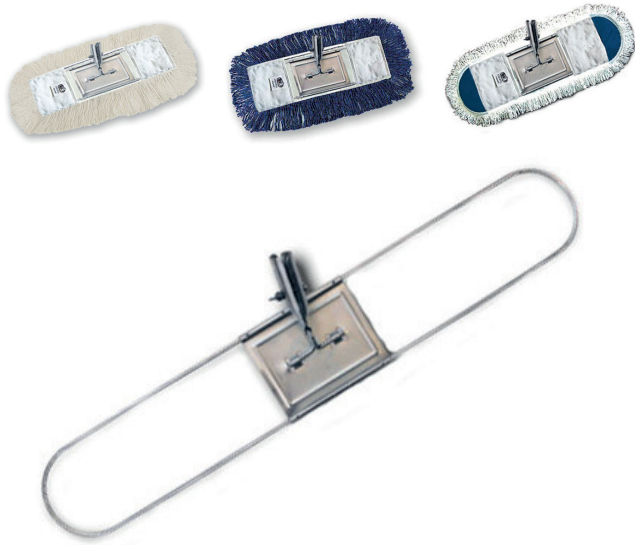

Ref. 00627 - Ensamblaje Metálico Mopa 150 cm.

Aplicaciones: Ensamblaje plegable perfecto para utilizar con nuestras mopas abrillantadoras de algodón y microfibras. Ideal para el barrido en seco para captar la suciedad suelta y polvo para suelos lisos de materiales como mármol, terrazo, cerámica, madera, linóleo, etc.

Disponible también en 30, 45, 60, 75 y 100 cm.

Medidas	Caja
150 cm.	12 Uni.

Áreas de uso:

Características generales:

- Gran duración por el recubrimiento de Cinc.
- Resistencia a agentes externos (humedad, corrosión, etc.).
- Gran manejabilidad por su sistema giratorio de 360°.
- Disponible también en 30, 45, 60, 75 y 100 cm.
- Perfecto para utilizar con nuestros recambios de algodón crudo, algodón azul y microfibras. Con cierre de cintas y cremallera. Cierre de velcro y clec bajo pedido.

Especificaciones técnicas:

- **Óvalo de alambre:** Descripción: Varilla de 6 mm de alambre grueso galvanizado.
Material: Alambre galvanizado.
Medidas: Ancho: 9cm. Largo: 150cm.
- **Enganche chapa al óvalo:** Descripción: Enganche de chapa de hierro al óvalo de alambre.
Material: Hierro zincado.
Medidas: 1,5 mm de espesor. Con recubrimiento de zinc para protección.
- **Abrazadera al mango:** **Abrazadera:** Descripción: Enganche con 2 piezas en forma de embudo con cierre universal adaptable a cualquier palo. Gira 360° alrededor del eje del palo.
Material: Mango hierro zincado.
Medidas: 1,5 mm de espesor. Con recubrimiento de zinc.
- **Palomilla de cierre y tornillo:** Material: Hierro M6 zincado.