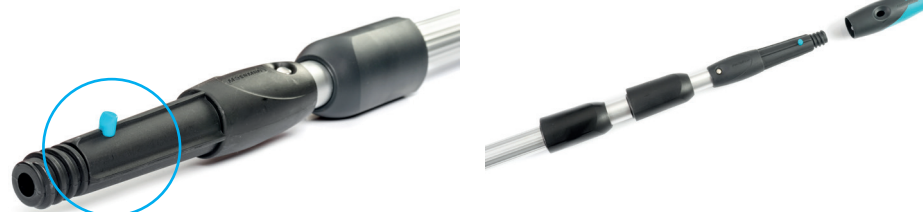

Combinado con el soporte T Combinator 2.0 dispones de dos útiles en uno (limpiacristales+lavavidrios).

Ref.	Caja
02204	10 Uni.

Áreas de uso:

Características generales:

- Empuñadura extra larga.
- Diseño ergonómico.
- Compatible con varilla LIQUIDATOR 2.0. Disponible en 25, 35, 45 y 55 cm.

Además se puede completar con el soporte T COMBINATOR 2.0 + vellón de repuesto COMBINATOR permitiendo disponer de dos útiles en uno (lavavidrios y limpiacristales) sin necesidad de cambiar de herramienta.

- Recomendado para limpieza en altura. Acople a palos telescópicos Moerman con Blue clip y a nuestros mangos línea Sky y Blue.
- Sistema Clic EASE. Acople y fijación perfecta a palos telescópicos Moerman con Blue Clic.

Especificaciones técnicas:

- **Composición:** ABS.
- **Medidas:** 175x100x60 mm.
- **Peso:** 88 gr.

Presentación:

- **Embalaje:** 10 unidades por caja.
- Todos los envases y embalajes son reciclables.

Sistema Clic EASE (fijación mediante Blue Clic a Mangos telescópicos Moerman).