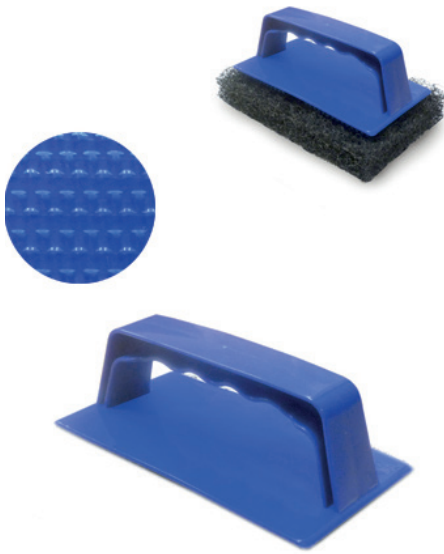

**Ref. 03132** - Porta-tampón Abrasivos Medium Con Asa.

\*Más imágenes.

**APLICACIONES:** El porta-tampón Medium con asa Ressel elimina rápida y eficazmente los residuos más incrustados en planchas de cocinas industriales.

También es perfecto para limpieza de suelos, esquinas, escalones y rodapiés donde las máquinas pulidoras no llegan. Perfecto para **limpieza manual**, ya que el soporte protege las manos del riesgo de quemaduras y permite una mayor presión sobre la plancha.

Medidas	Caja
9,5x15,5 cm.	25 Uni.

**Áreas de uso:**

**Recomendaciones de uso:**

**Características generales:**

- Para utilizar con ref. 03133 (almohadilla con partículas abrasivas extrafuerte que limpia perfectamente los restos de comida quemada).
- El soporte protege las manos del riesgo de quemaduras y permite una mayor presión sobre la plancha.

**Especificaciones técnicas:**

- **Color:** Azul.
- **Medidas:** 9,5 x 15,5 cm.
- **Composición:** Polipropileno Homopolímero.

**Presentación:**

- **Embalaje:** 25 unidades por caja.
- **Código de barras:** N°EAN 8424559031322.
- **Cúbico embalaje:** 0,050 m³.
- Todos los envases y embalajes son reciclables.