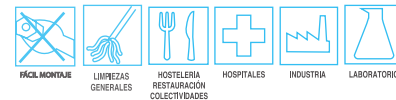

Ref. 04264 - Carro Tommy Completo (2x18 L.+2 Cubetas 12 L.+Saco)

APLICACIONES: Carro Tommy completo recomendado para limpiezas generales en polideportivos, oficinas, hospitales, salones, etc.

Con tres estantes que facilitan el almacenamiento y organización de los útiles de limpieza.

Ref.	Medida	Capacidad	Caja
04264	75x120x118 cm.	2x18 litros.	1 Uni. (Con prensa Stilo)

Áreas de uso:

Características generales:

- Fácil traslado, ruedas giratorias.
- Resulta extremadamente resistente, por su plástico de gran calidad y por su diseño.
- Dispone de panel informativo en la tapa del carro, para llevar instrucciones para el operario, planes de higiene, etc.
- Ayuda a cumplir las normas APPCC gracias a su apartado para colocar hoja informativa de planes de higiene.

Especificaciones técnicas:

- **Composición:** **Carro:** Parte metálica: Epoxi/Rilsan.
Parte plástica: Polipropileno.
Saco: Tejido de vinilo.
Cubos y cubetas: Fibra de polipropileno 100% materia virgen.
Prensa: Laterales: Fibra de Polipropileno 100% materia virgen.
Partes internas: semi-coronas, labios : Fibra de Polipropileno. 100% materia virgen.
T central y mango tirador: aluminio anodizado o hierro zincado.
- **Medidas:** **Carro completo:** 75x120x118 cm.
Base (sin soporte de mopas): 110 x 47 cm.
Base (con soporte de mopas-carro completo): 110x73 cm.
Altura (sin cubetas): 107 cm.
Altura (con cubetas-carro completo): 113 cm.
Bandejas (x2): Ancho: 48,5 cm. /Largo: 30 cm. / Alto: 11 cm.
- **Contiene:** Estructura de 3 alturas.
2 cubos de 18 litros+1 prensa Stilo.
2 Cubetas de 12 litros.
Tapa porta saco+saco plastificado.
Varios enganches sujetapalos.
Dos soportes para el traslado de mopas.
Dispone de un espacio en la tapa para colocar planes de higiene o instrucciones.
- **Color:** Estructura: Gris.
Saco: Amarillo.