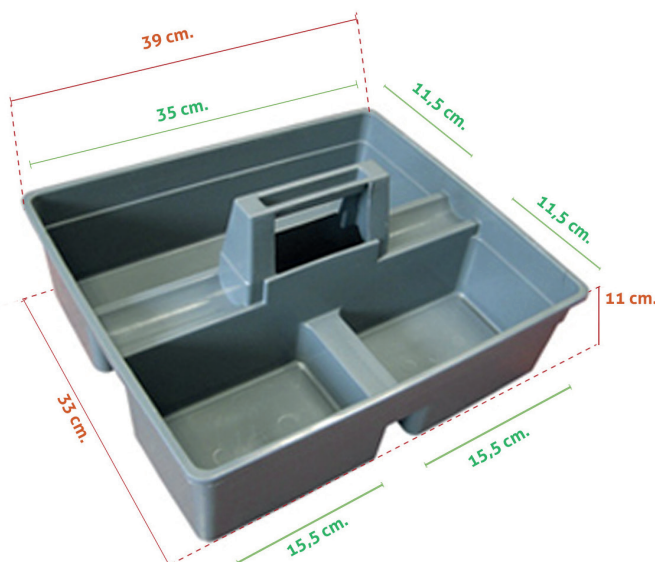

Ref. 04379 - Cesta-Bandeja Portaobjetos para Carro.

*Más imágenes.

Aplicaciones: Cesta bandeja porta objetos para carro de limpieza perfecto para situar botellas, sprays, útiles de limpieza, papel, etc.

Caja

3 Uni.

Áreas de uso:

Características generales:

- Fácil traslado gracias a su asa.
- Con varios compartimentos.
- Encaja en bandeja carro Rubby y Tommy.

Especificaciones técnicas:

- **Composición:** Polipropileno.
- **Medidas:** Exterior: 33 x 39 x 17 cm.

Dimensiones exteriores

Dimensiones interiores (desde base)

Presentación:

- **Embalaje:** 3 unidades por caja.
- **Cúbico embalaje:** 0,093 m³.

- **Código de barras:** N°EAN 8424559043790.
- Todos los envases y embalajes son reciclables.